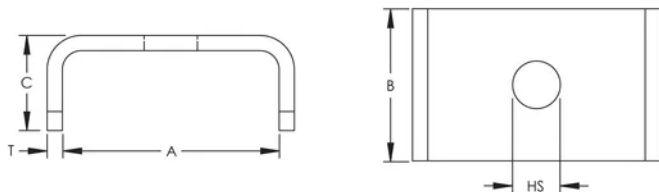

Katalognummer	Artikelnummer	B
PLN8	589925	30 mm
PLN11S6	589928	50 mm

DIAGRAMS

ADVARSEL

nVent-produkter skal kun installeres og anvendes som angivet i nVents produktvejledninger og træningsmaterialer. Vejledninger er tilgængelige på www.nvent.com og hos din nVent kundeservicerepræsentant. Forkert installation, misbrug, fejlanvendelse eller anden unkladelse af fuldt ud at følge nVents instruktioner og advarsler kan medføre funktionsfejl, materielle skader, alvorlige personskader eller død og/eller ugyldiggøre din garanti.

North America

+1.800.753.9221
Option 1 – Customer Care
Option 2 – Technical
Support

Europe

Netherlands:
+31 800-0200135
France:
+33 800 901 793

Europe

Germany:
800 1890272
Other Countries:
+31 13 5835404

APAC

Shanghai:
+ 86 21 2412 1618/19
Sydney:
+61 2 9751 8500

Vores kraftfulde portefølje af mærker:

CADDY ERICO HOFFMAN ILSCO SCHROFF TRACHTE