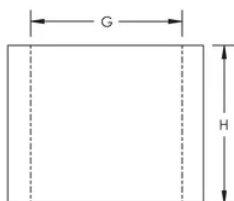

DIAGRAMS

ADVARSEL

nVent-produkter skal kun installeres og anvendes som angivet i nVents produktvejledninger og træningsmaterialer. Vejledninger er tilgængelige på www.nvent.com og hos din nVent kundeservicerepræsentant. Forkert installation, misbrug, fejlanvendelse eller anden unkladelse af fuldt ud at følge nVents instruktioner og advarsler kan medføre funktionsfejl,