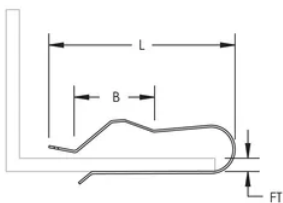

DIAGRAMS

ADVARSEL

nVent-produkter skal kun installeres og anvendes som angivet i nVents produktvejledninger og træningsmaterialer. Vejledninger er tilgængelige på www.nvent.com og hos din nVent kundeservicerepræsentant. Forkert installation, misbrug, fejlanvendelse eller anden undladelse af fuldt ud at følge nVents instruktioner og advarsler kan medføre funktionsfejl,