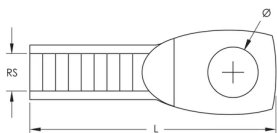

## SPECIFIKATIONER

**Finish:** Electrogalvanized

**Materiale:** Stål

Table 1/1

Katalognummer	Artikelnummer	Rod Size (RS)	Length (L)	Diameter (Ø)
EYESM6EG	574250	6	43mm	6 mm
EYESM8EG	574260	8	46mm	8 mm
EYESM10EG	574270	10	54mm	10 mm

## DIAGRAMS