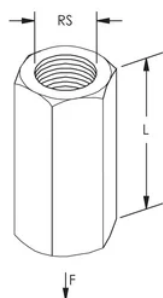

EM-HEX Rod Coupler

SPECIFIKATIONER

Finish: Electrogalvanized

Materiale: Stål

Table 1/1

Katalognummer	Artikelnummer	Rod Size (RS)	Length (L)	Static Load
025M16EG	592336	M16	30mm	7000N
025M10EG	592350	M10	30mm	2800N
025M8EG	592340	M8	30mm	1800N
025M6EG	592305	M6	30mm	900N
025M12EG	592335	M12	30mm	4000N

DIAGRAMS