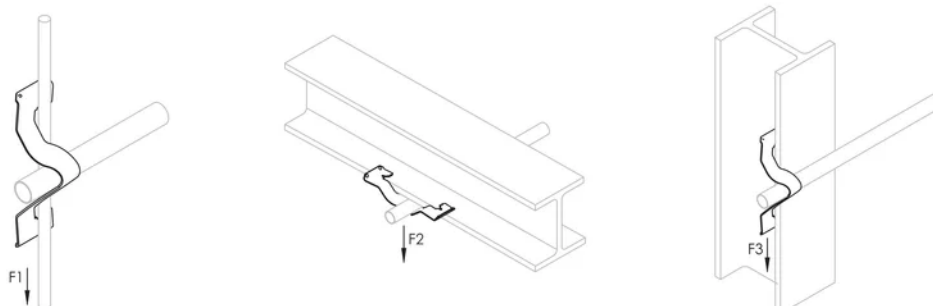

YDERLIGERE PRODUKTOPLYSNINGER

May require dedicated drop wire/rod and EC311. Consult local authority.

For horizontal application only when installing conduit.

Part Number	Outer Diameter	Rod Size
K12	14 mm - 20 mm	M12
K12	16 mm - 22 mm	M8; M10
K12	18 mm - 24 mm	M4; M6
K16	22 mm - 24 mm	M12
K16	24 mm - 26 mm	M8; M10
K16	26 mm - 30 mm	M4; M6
K20	20 mm - 36 mm	M12
K20	25 mm - 38 mm	M8; M10
K20	30 mm - 42 mm	M4; M6

Part Number	Outer Diameter	Flange Thickness
K12	16 mm - 22 mm	3 mm - 7 mm
K12	14 mm - 20 mm	8 mm - 10 mm
K12	12 mm - 19 mm	11 mm - 13 mm
K16	24 mm - 28 mm	3 mm - 7 mm
K16	20 mm - 26 mm	8 mm - 10 mm
K16	19 mm - 24 mm	11 mm - 13 mm
K20	28 mm - 40 mm	3 mm - 7 mm
K20	26 mm - 38 mm	8 mm - 10 mm
K20	21 mm - 35 mm	11 mm - 13 mm

DIAGRAMS

ADVARSEL

nVent-produkter skal kun installeres og anvendes som angivet i nVents produktvejledninger og træningsmaterialer. Vejledninger er tilgængelige på www.nvent.com og hos din nVent kundeservicerepræsentant. Forkert installation, misbrug, fejlanvendelse eller anden undladelse af fuldt ud at følge nVents instruktioner og advarsler kan medføre funktionsfejl,