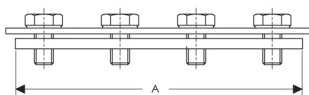

DIAGRAMS

ADVARSEL

nVent-produkter skal kun installeres og anvendes som angivet i nVents produktvejledninger og træningsmaterialer. Vejledninger er tilgængelige på www.nvent.com og hos din nVent kundeservicerepræsentant. Forkert installation, misbrug, fejlanvendelse eller anden undladelse af fuldt ud at følge nVents instruktioner og advarsler kan medføre funktionsfejl, materielle skader, alvorlige personskader eller død og/eller ugyldiggøre din garanti.