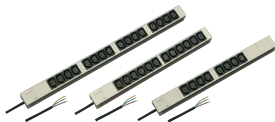

Socket Strip, IEC C13

Modular, compact PDU with many function elements. Using a 1 U by 1 U aluminum chassis the PDU can easily be integrated in a rack with IEC C13 outlets.

CERTIFICATIONS

VLASTNOSTI

230 V, 10 A

Horizontal and vertical mounting

Socket strips can be rotated through all four directions (in 90° increments) during installation

Socket strips with IEC 60320-C13 sockets

Connecting cable 2 m, open end with ferrules

In accordance with IEC 60320

Mounting height 1 U

SPECIFIKACE

Materiál: Hliník; Polyamide

Barva: Grey

Product Type: Socket Strip

Table 1/2

Katalogové číslo	Typ zásuvky	Socket Quantity	Switched Outlets	Napětí střídavé	Množství v balení	Hloubka
60110-292	IEC C13	16	No	230V	1	44mm

Katalogové číslo	Typ zásuvky	Socket Quantity	Switched Outlets	Napětí střídavé	Množství v balení	Hloubka
60110-290	IEC C13	8	No	230V	1	44mm
60110-291	IEC C13	12	No	230V	1	44mm

Table 2/2

Katalogové číslo	Povrchová úprava	Length
60110-292	Anodized	608.5mm
60110-290	Anodized	438.5mm
60110-291	Anodized	438.5mm