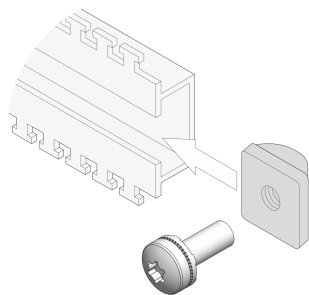

Slide Nuts with Screw

For variable assembly of 19" components outside the EIA increments

VLASTNOSTI

Slide Nut Kit Slide nut for C-profiles

SPECIFIKACE

Povrchová úprava:	Nickel Plated
Product Type:	Nut
Materiál:	Stainless Steel