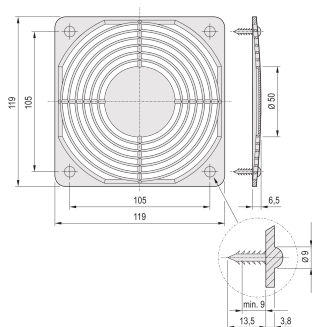

Protective Grille

Protective grille for AC and DC fans.

CERTIFICATIONS

VLASTNOSTI

Grille may be mounted on a front panel or the wall of the housing

Optimised noise level and air resistance

SPECIFIKACE

Table 1/1

Katalogové číslo	Works With	Povrchová úprava	Materiál	Množství v balení
60197-019	19" Fan Trays	Chrome	Ocel	1
60225-052	19" Fan Trays		Polyamide	1
60225-053	19" Fan Trays		Polyamide	1

UPOZORNĚNÍ

Produkty nVent musí být instalovány a používány pouze tak, jak je uvedeno v instrukčních listech a materiálech pro školení nVent. Instrukční listy jsou k dispozici na www.nvent.com a od vašeho zástupce zákaznického servisu nVent. Nesprávná instalace, zneužití, nesprávné použití nebo jiný nedostatek úplného dodržování pokynů a varování nVent může způsobit selhání produktu, poškození majetku, vážné zranění osob a smrt a/nebo zrušit vaši záruku.