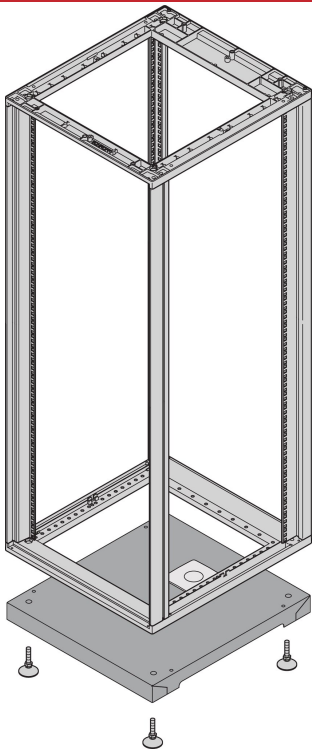

## Novastar Base/Plinth

Base Plate for Rear Cable Ducting which cut out for cable management. Opening is covered with plastic. Accessory brush strip can build in.

### VLASTNOSTI

Static load-carrying capacity 400 kg

Adjustable feet, height 57 mm ... 67 mm

St, 1.5 mm, RAL 7021

Cable ducting 110 x 76 mm

Incl. GND/earthing

## SPECIFIKACE

<b>Výška:</b>	45mm
<b>Product Type:</b>	Cabinet/Rack Base
<b>Materiál:</b>	Ocel

Table 1/2

Katalogové číslo	Šířka	Hloubka	Množství v balení	Barva	Kód barvy	Povrchová úprava
27230-072	553mm	800mm	1	Black Grey	RAL 7021	Strukturovaný Práškový
27230-070	553mm	500mm	1	Black Grey	RAL 7021	Strukturovaný Práškový
27230-080	1000mm	1000mm	1	Black Grey	RAL 7021	Strukturovaný Práškový
27230-076	900mm	900mm	1	Black Grey	RAL 7021	Strukturovaný Práškový
27230-071	553mm	600mm	1	Black Grey	RAL 7021	Strukturovaný Práškový