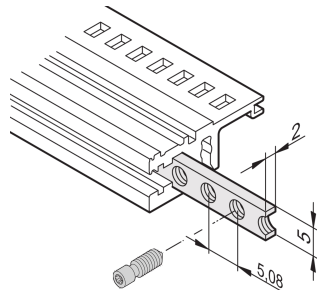

Horizontal Rails Threaded Insert, M2.5

The threaded insert is a metal strip with thread M2.5 and allows the fixing of front panels.

CERTIFICATIONS

VLASTNOSTI

The collar screws used for fixing partial-width front panels must be 12.3 mm long

Usable for all horizontal rails

SPECIFIKACE

Works With:	Subracks; Cases
Produktová řada:	EuropacPRO; RatiopacPRO; RatiopacPRO AIR; CompacPRO; PropacPRO; Inpac
Materiál:	Ocel
Product Type:	Threaded Insert
Povrchová úprava:	Pozinkovaná Ocel

Table 1/1

Katalogové číslo	Rack Width	Množství v balení	Length
34561-328	28HP	1	146.82mm
34561-363	84HP	1	324.62mm
34561-384	84HP	1	431.3mm
34561-342	42HP	1	217.94mm
34565-196	196HP	1	1000.26mm

Katalogové číslo	Rack Width	Množství v balení	Length
34561-320	20HP	1	106.18mm
34561-340	40HP	1	207.78mm