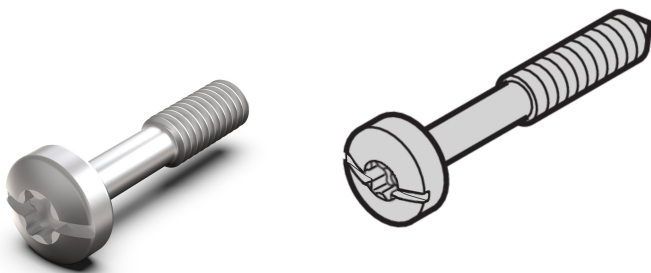

Collar Screw, Torx8 / Slotted, M2.5x12.3 mm, Steel Nickel Plated, 100 pcs

KATALOGOVÉ ČÍSLO

21101-976

A collar screws enable front panel fixing onto a subrack, case or a system.

VLASTNOSTI

The collar screws enable front panel fixing onto a subrack, case or a system

Collar screw Torx 8 / slotted

VLASTNOSTI PRODUKTU

Product Type: Screw

Typ: Screw

Works With: Front Panels

Množství v balení: 100

Thread Size: M2.5

Length: 12.3mm

Materiál: Ocel

Povrchová úprava: Nickel Plated

Net Weight: 0.05kg

Torque: 0.3N·m

DALŠÍ PODROBNOSTI O PRODUKTU

Enable the mounting of front panels when using threaded inserts.

UPOZORNĚNÍ

Produkty nVent musí být instalovány a používány pouze tak, jak je uvedeno v instrukčních listech a materiálech pro školení nVent. Instrukční listy jsou k dispozici na www.nvent.com a od vašeho zástupce zákaznického servisu nVent. Nesprávná instalace, zneužití, nesprávné použití nebo jiný nedostatek úplného dodržování pokynů a varování nVent může způsobit selhání produktu, poškození majetku, vážné zranění osob a smrt a/nebo zrušit vaši záruku.