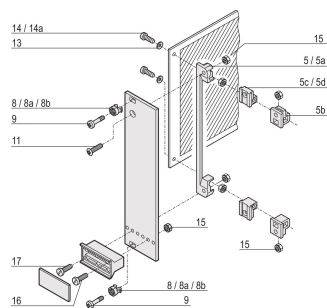

Collar Screw, Cross Recess/Slotted, M2.5 x 12.3 mm, Steel, Nickel Plated, 100 pieces

KATALOGOVÉ ČÍSLO

21101-101

CERTIFICATIONS

VLASTNOSTI PRODUKTU

Length: 12.3mm

Materiál: Ocel

Povrchová úprava: Nickel Plated

Množství v balení: 100

Thread Size: M2.5

Hloubka: 14.3mm

Výška: 5mm

Product Type: Screw

Typ: Screw

Šířka: 5mm

Works With: Front Panels

Gross Weight: 0.056kg

Thread Type: Metric

Torque: 0.3N·m

UPOZORNĚNÍ

Produkty nVent musí být instalovány a používány pouze tak, jak je uvedeno v instrukčních listech a materiálech pro školení nVent. Instrukční listy jsou k dispozici na www.nvent.com a od vašeho zástupce zákaznického servisu nVent. Nesprávná instalace, zneužití, nesprávné použití nebo jiný nedostatek úplného dodržování pokynů a varování nVent může způsobit selhání produktu, poškození majetku, vážné zranění osob a smrt a/nebo zrušit vaši záruku.