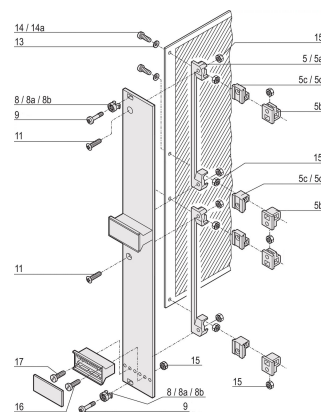

Collar Screw, Cross Recess/Slotted, M2.5 x 12.3 mm, Steel, Nickel Plated, 100 pieces

KATALOGOVÉ ČÍSLO

21101-101

CERTIFICATIONS

VLASTNOSTI PRODUKTU

Length: 12.3mm

Materiál: Ocel

Povrchová úprava: Nickel Plated

Množství v balení: 100

Thread Size: M2.5

Hloubka: 14.3mm

Výška: 5mm

Product Type: Screw

Typ: Screw

Šířka: 5mm

Works With: Front Panels

Gross Weight: 0.056kg

Thread Type: Metric

Torque: 0.3N·m

UPOZORNĚNÍ

Produkty nVent musí být instalovány a používány pouze tak, jak je uvedeno v instrukčních listech a materiálech pro školení nVent. Instrukční listy jsou k dispozici na www.nvent.com a od vašeho zástupce zákaznického servisu nVent. Nesprávná instalace, zneužití, nesprávné použití nebo jiný nedostatek úplného dodržování pokynů a varování nVent může způsobit selhání produktu, poškození majetku, vážné zranění osob a smrt a/nebo zrušit vaši záruku.