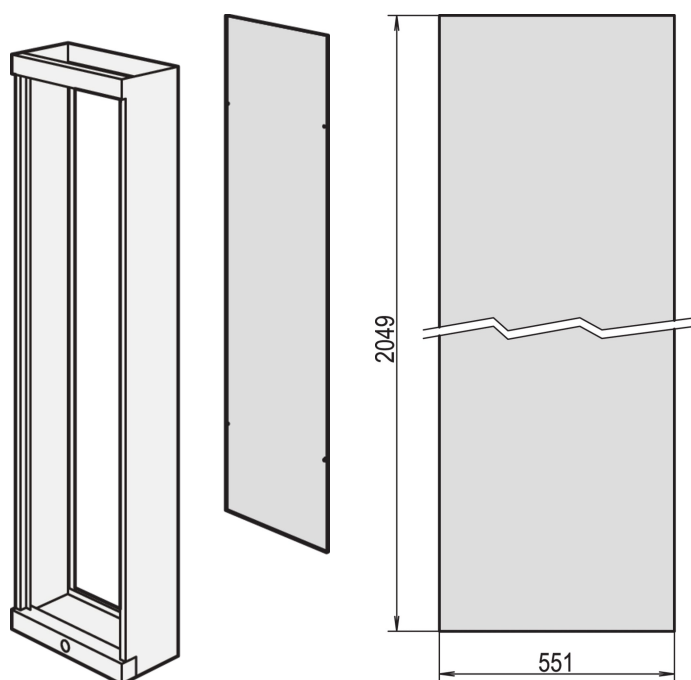

Etsirack Rear Panel

KATALOGOVÉ ČÍSLO

20125-021

Rear Panel for ETSI 21" rack with grounding kit.

CERTIFICATIONS

VLASTNOSTI

Rear Panel for ETSI 21" rack with grounding kit

VLASTNOSTI PRODUKTU

Product Type: Cabinet/Rack Panel

Produktová řada: Etsirack

Typ: Rear Panel

Materiál: Ocel

Povrchová úprava: Strukturovaný Práškový

Barva: Black Grey

Kód barvy: RAL 7021

Výška: 2200mm