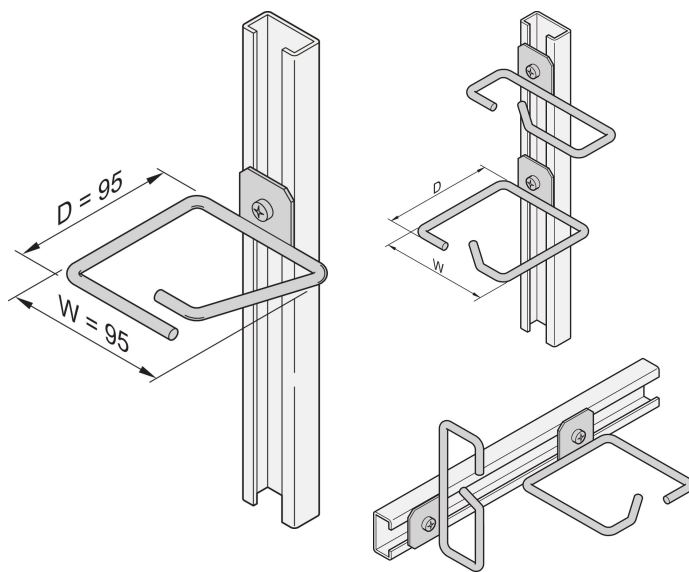

# Cable Eye for C-Rail, Steel, 95 x 95 mm

## KATALOGOVÉ ČÍSLO

**20118-340**

Cable eyes can be attached to slide rails, cable panels, etc.

## VLASTNOSTI PRODUKTU

Materiál: Ocel

Množství v balení: 4

Povrchová úprava: Pozinkovaná Ocel

Produktová řada: Labrack

Product Type: Cable Eye