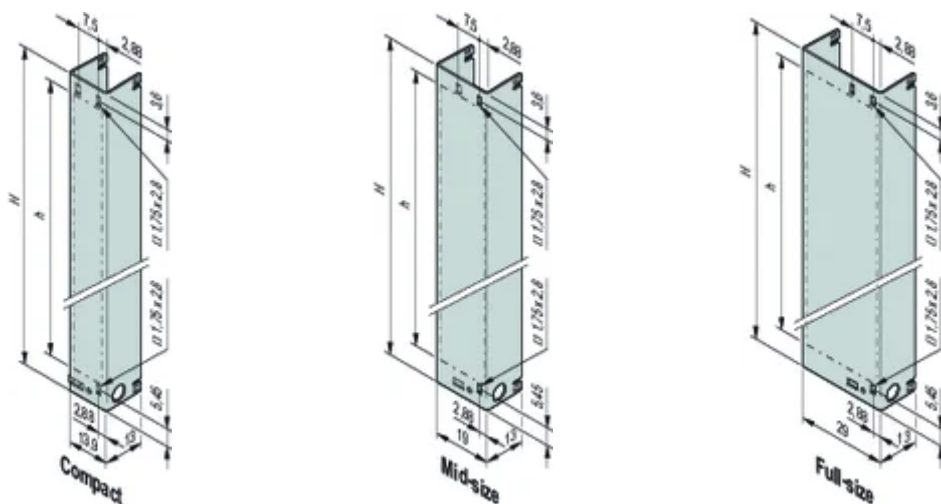

Katalogové číslo	Výška (H)	Rack Width	Design Feature	Materiál	Povrchová úprava	Množství v balení
30849-682	73.8mm	6HP	Full-Size	Hliník	Passivated	1
30849-407	148.8mm	6HP	Full-Size	Stainless Steel		1
30849-404	73.8mm	6HP	Full-Size	Stainless Steel		1
30849-670	148.8mm	4HP		Hliník	Passivated	1

Table 2/2

Katalogové číslo	Front Finish	Rear Finish	Hloubka (D)	Šířka (W)
30849-658	Raw	Raw	2.5mm	19mm
30849-694	Raw	Raw	2.5mm	29mm
30849-406	Raw	Raw	1mm	19mm
30849-402	Raw	Raw	1mm	13.9mm
30849-403	Raw	Raw	1mm	19mm
30849-682	Raw	Raw	2.5mm	29mm
30849-407	Raw	Raw	1mm	29mm
30849-404	Raw	Raw	1mm	29mm
30849-670	Raw	Raw	2.5mm	19mm

DIAGRAMS