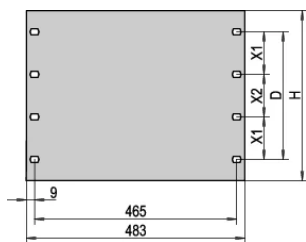

Katalogové číslo	Šířka (W)
30118-950	483mm
30219-110	483mm
30118-302	483mm
30219-101	483mm
40304-083	483mm
40304-075	483mm
40304-078	483mm
30118-957	483mm

DALŠÍ PODROBNOSTI O PRODUKTU

Please order 19" assembly kit separately.

DIAGRAMS

UPOZORNĚNÍ

Produkty nVent musí být instalovány a používány pouze tak, jak je uvedeno v instrukčních listech a materiálech pro školení nVent. Instrukční listy jsou k dispozici na www.nvent.com a od vašeho zástupce zákaznického servisu nVent. Nesprávná instalace, zneužití, nesprávné použití nebo jiný nedostatek úplného dodržování pokynů a varování nVent může způsobit selhání produktu, poškození majetku, vážné zranění osob a smrt a/nebo zrušit vaši záruku.