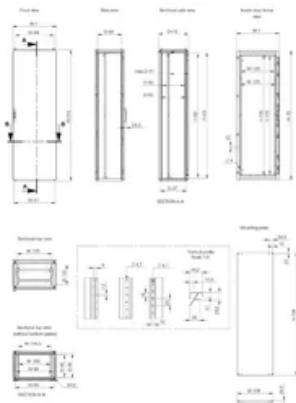

DALŠÍ PODROBNOSTI O PRODUKTU

SPM mild steel side panels must be ordered separately to close the cabinets (individual or assembled), in order to maintain the protection rating.

DIAGRAMS

UPOZORNĚNÍ

Produkty nVent musí být instalovány a používány pouze tak, jak je uvedeno v instrukčních listech a materiálech pro školení nVent. Instrukční listy jsou k dispozici na www.nvent.com a od vašeho zástupce zákaznického servisu nVent. Nesprávná instalace, zneužití, nesprávné použití nebo jiný nedostatek úplného dodržování pokynů a varování nVent může způsobit selhání produktu, poškození majetku, vážné zranění osob a smrt a/nebo zrušit vaši záruku.

Naše portfolio silných značek:

CADDY ERICO HOFFMAN ILSCO SCHROFF TRACHTE