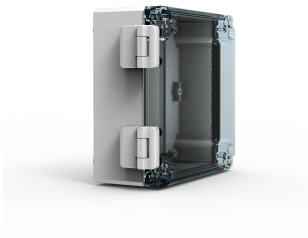

## Panty, DSHI

Pri použití pantu na svorkovnicích lze kryt rychle otevřít a odpadá nebezpečí jeho ztráty.

### VLASTNOSTI

Popis: Pomocí tohoto příslušenství lze kryt nasadit na panty. Opracování je možné.

Materiál: Polykarbonát

Povrch: RAL 7035.

Množství v balení: Sada 2 pantu s montážním vybavením

The cover on terminal boxes can be opened quickly while maintaining contact

Maintenance operations can be performed easily without the risk of losing the terminal box's cover

Terminal boxes require machining before the hinges can be mounted