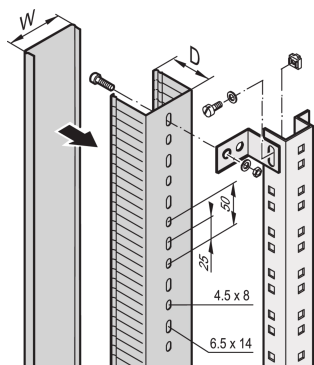

Mounting Kit for Cable Channel

Data Solutions

Mounting Kit for Cable Channel.

CERTIFICATIONS

VLASTNOSTI

Mounting Kit for Cable Channel

SPECIFIKACE

Table 1/1

Katalogové číslo	Materiál	Hloubka	Množství v balení
21100-123	Ocel	60mm	2

UPOZORNĚNÍ

Produkty nVent musí být instalovány a používány pouze tak, jak je uvedeno v instrukčních listech a materiálech pro školení nVent. Instrukční listy jsou k dispozici na www.nvent.com a od vašeho zástupce zákaznického servisu nVent. Nesprávná instalace, zneužití, nesprávné použití nebo jiný nedostatek úplného dodržování pokynů a varování nVent může způsobit selhání produktu, poškození majetku, vážné zranění osob a smrt a/nebo zrušit vaši záruku.