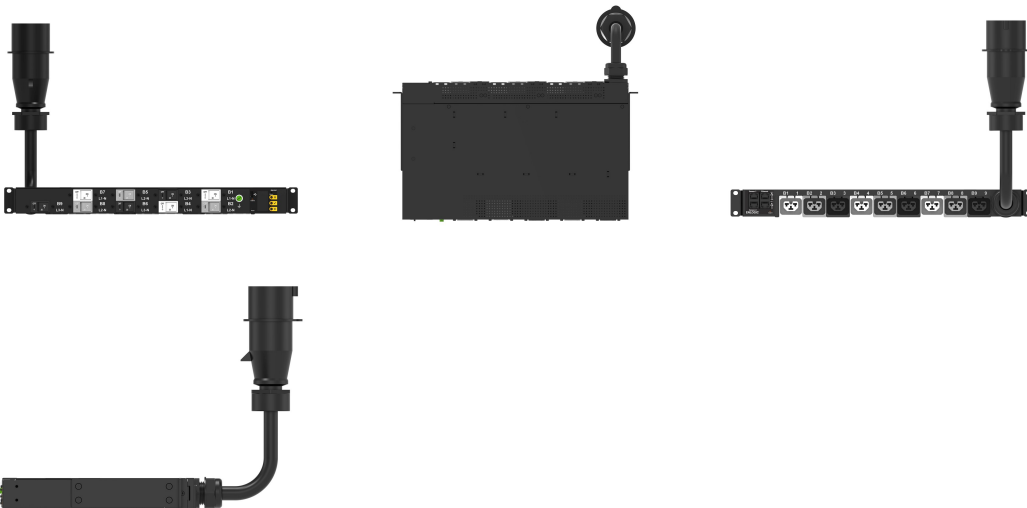

MI PDU, 1U, 30A(24A)NA/32A Int, 380-415V, 3P Wye, 9 CB, (9)4-in-1

Data Solutions

KATALOGOVÉ ČÍSLO

EN1862

The Advantage Series Input Metered PDU family offers energy metering with advanced power and environmental monitoring options. Comprehensive monitoring at both the input phase and circuit breaker levels offers advanced alerts of potential overloads. Billing-grade metering provides accurate power consumption data for energy use optimization. The hot-swappable network management controller features Gigabit and redundant ethernet communication with advanced support for external environmental sensors and rack security access solutions.

VLASTNOSTI PRODUKTU

Produktová řada: Enlogic

Product Type: Socket Strip

Typ zásuvky: (9) C13/C15/C19/C21

Barva: Black

Switched Outlets: No

Circuit Breaker: 20 A

Length: 43mm