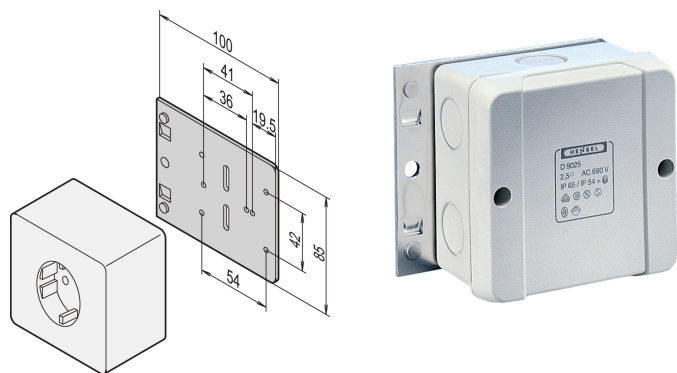

# Mounting Plate for Single Sockets

### KATALOGOVÉ ČÍSLO

20118-537

Mounting Plate for single Socket.

### VLASTNOSTI PRODUKTU

Product Type: Mounting Plate

Materiál: Hliník

Množství v balení: 1

Net Weight: 0.08kg