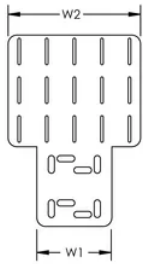

PEMSA Wire Basket Tray Cable Outlet, PG

Data Solutions

KATALOGOVÉ ČÍSLO

WBTCBLOUT

CERTIFICATIONS

VLASTNOSTI

Easy to install

Allows for easy exit angle adjustment (from 0 to 90 degrees)

VLASTNOSTI PRODUKTU

Article Number: 820800

Materiál: Ocel

Povrchová úprava: Pregalvanized

Length (L): 216mm

Width 1 (W1): 85mm

Width 2 (W2): 150mm

Thickness (T): 1.5mm

Hole Size 1 (HS1): 7 – 20mm

Hole Size 2 (HS2): 3 – 30mm

DIAGRAMS

UPOZORNĚNÍ

Produkty nVent musí být instalovány a používány pouze tak, jak je uvedeno v instrukčních listech a materiálech pro školení nVent. Instrukční listy jsou k dispozici na www.nvent.com a od vašeho zástupce zákaznického servisu nVent. Nesprávná instalace, zneužití, nesprávné použití nebo jiný nedostatek úplného dodržování pokynů a varování nVent může způsobit selhání produktu, poškození majetku, vážné zranění osob a smrt a/nebo zrušit vaši záruku.