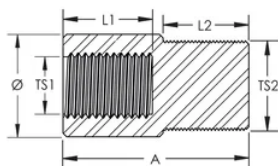

Mast to Air Terminal Adaptor

Data Solutions

KATALOGOVÉ ČÍSLO

INTCPTMI16AT

VLASTNOSTI

Connects Conventional Air Terminal to SIM series Stainless Steel Mast

VLASTNOSTI PRODUKTU

Materiál: Stainless Steel 304L (EN 1.4306)

A: 52mm

Diameter (Ø): 28.6mm

Length 1 (L1): 25mm

Length 2 (L2): 24mm

Thread Size 1 (TS1): M16

Thread Size 2 (TS2): M25

UPOZORNĚNÍ

Produkty nVent musí být instalovány a používány pouze tak, jak je uvedeno v instrukčních listech a materiálech pro školení nVent. Instrukční listy jsou k dispozici na www.nvent.com a od vašeho zástupce zákaznického servisu nVent. Nesprávná instalace, zneužití, nesprávné použití nebo jiný nedostatek úplného dodržování pokynů a varování nVent může způsobit selhání produktu, poškození majetku, vážné zranění osob a smrt a/nebo zrušit vaši záruku.