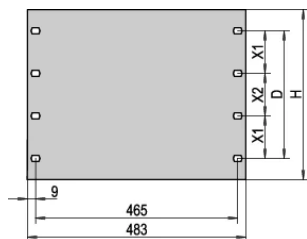

DALŠÍ PODROBNOSTI O PRODUKTU

Please order 19" assembly kit separately.

DIAGRAMS

UPOZORNĚNÍ

Produkty nVent musí být instalovány a používány pouze tak, jak je uvedeno v instrukčních listech a materiálech pro školení nVent. Instrukční listy jsou k dispozici na www.nvent.com a od vašeho zástupce zákaznického servisu nVent. Nesprávná instalace, zneužití, nesprávné použití nebo jiný nedostatek úplného dodržování pokynů a varování nVent může způsobit selhání produktu, poškození majetku, vážné zranění osob a smrt a/nebo zrušit vaši záruku.

Naše portfolio silných značek:

CADDY ERICO HOFFMAN ILSCO SCHROFF TRachte