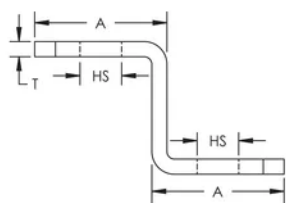

Z-Bracket

VLASTNOSTI

Allows threaded rod or chain drops from ceilings or structure

SPECIFIKACE

Table 1/2

| Katalogové číslo | Article Number | Materiál | Povrchová úprava | Hole Size (HS) | A | B |
|------------------|----------------|----------|------------------|----------------|-------|-------|
| ZB11MM35X35 | 387975 | Ocel | Pregalvanized | 11 mm | 35 mm | 25 mm |

Table 2/2

| Katalogové číslo | Article Number | Thickness (T) |
|------------------|----------------|---------------|
| ZB11MM35X35 | 387975 | 4 mm |

DIAGRAMS

UPOZORNĚNÍ

Produkty nVent musí být instalovány a používány pouze tak, jak je uvedeno v instrukčních listech a materiálech pro školení nVent. Instrukční listy jsou k dispozici na www.nvent.com a od vašeho zástupce zákaznického servisu nVent. Nesprávná instalace, zneužití, nesprávné použití nebo jiný nedostatek úplného dodržování pokynů a varování nVent může způsobit selhání produktu, poškození majetku, vážné zranění osob a smrt a/nebo zrušit vaši záruku.