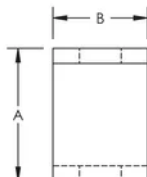

Z-Bracket

VLASTNOSTI

Allows threaded rod or chain drops from ceilings or structure

SPECIFIKACE

Table 1/2

| Katalogové číslo | Article Number | Materiál | Povrchová úprava | Hole Size (HS) | A | B |
|------------------|----------------|----------|------------------|----------------|-------|-------|
| ZB11MM35X35 | 387975 | Ocel | Pregalvanized | 11 mm | 35 mm | 25 mm |

Table 2/2

| Katalogové číslo | Article Number | Thickness (T) |
|------------------|----------------|---------------|
| ZB11MM35X35 | 387975 | 4 mm |

DIAGRAMS

UPOZORNĚNÍ

Produkty nVent musí být instalovány a používány pouze tak, jak je uvedeno v instrukčních listech a materiálech pro školení nVent. Instrukční listy jsou k dispozici na www.nvent.com a od vašeho zástupce zákaznického servisu nVent. Nesprávná instalace, zneužití, nesprávné použití nebo jiný nedostatek úplného dodržování pokynů a varování nVent může způsobit selhání produktu, poškození majetku, vážné zranění osob a smrt a/nebo zrušit vaši záruku.