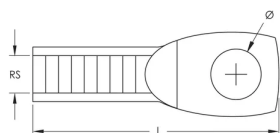

DIAGRAMS

UPOZORNĚNÍ

Produkty nVent musí být instalovány a používány pouze tak, jak je uvedeno v instrukčních listech a materiálech pro školení nVent. Instrukční listy jsou k dispozici na www.nvent.com a od vašeho zástupce zákaznického servisu nVent. Nesprávná instalace, zneužití, nesprávné použití nebo jiný nedostatek úplného dodržování pokynů a varování nVent může způsobit selhání produktu, poškození majetku, vážné zranění osob a smrt a/nebo zrušit vaši záruku.