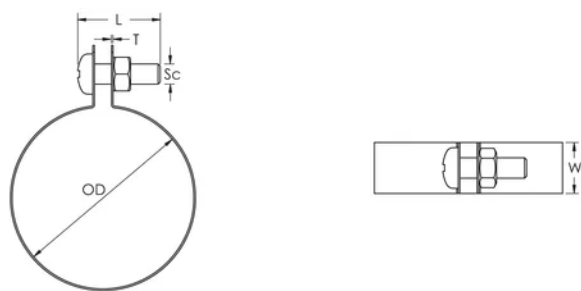

STRC CU Strap Clamp for Copper Tube, 28 mm OD

KATALOGOVÉ ČÍSLO

STRC028CU

VLASTNOSTI

Includes fasteners, screw and nut

VLASTNOSTI PRODUKTU

Article Number: 574210

Materiál: Copper

Outer Diameter (OD): 28 mm

Width (W): 15 mm

Thickness (T): 0.6 mm

Screw Diameter (Sc): 6

Screw Length (L): 16mm

DIAGRAMS

UPOZORNĚNÍ

Produkty nVent musí být instalovány a používány pouze tak, jak je uvedeno v instrukčních listech a materiálech pro školení nVent. Instrukční listy jsou k dispozici na www.nvent.com a od vašeho zástupce zákaznického servisu nVent. Nesprávná instalace, zneužití, nesprávné použití nebo jiný nedostatek úplného dodržování pokynů a varování nVent může způsobit selhání produktu, poškození majetku, vážné zranění osob a smrt a/nebo zrušit vaši záruku.