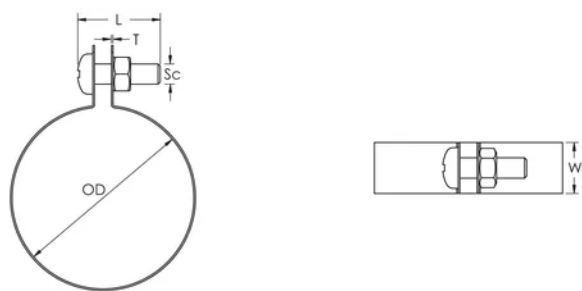

DIAGRAMS

UPOZORNĚNÍ

Produkty nVent musí být instalovány a používány pouze tak, jak je uvedeno v instrukčních listech a materiálech pro školení nVent. Instrukční listy jsou k dispozici na www.nvent.com a od vašeho zástupce zákaznického servisu nVent. Nesprávná instalace, zneužití, nesprávné použití nebo jiný nedostatek úplného dodržování pokynů a varování nVent může způsobit selhání produktu, poškození majetku, vážné zranění osob a smrt a/nebo zrušit vaši záruku.

North America

+1.800.753.9221

Option 1 – Customer Care

Option 2 – Technical

Support

Europe

Netherlands:

+31 800-0200135

France:

+33 800 901 793

Europe

Germany:

800 1890272

Other Countries:

+31 13 5835404

APAC

Shanghai:

+ 86 21 2412 1618/19

Sydney:

+61 2 9751 8500

Naše portfolio silných značek:

CADDY

ERICO

HOFFMAN

ILSCO

SCHROFF

TRACHTE