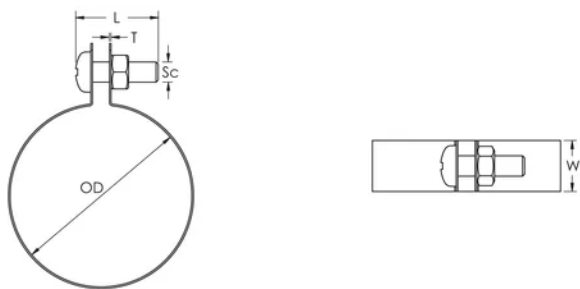

STRC CU Strap Clamp for Copper Tube, 12 mm OD

KATALOGOVÉ ČÍSLO

STRC012CU

VLASTNOSTI

Includes fasteners, screw and nut

VLASTNOSTI PRODUKTU

Article Number: 574170

Materiál: Copper

Outer Diameter (OD): 12 mm

Width (W): 15 mm

Thickness (T): 0.6 mm

Screw Diameter (Sc): 6

Screw Length (L): 16mm

DIAGRAMS

UPOZORNĚNÍ

Produkty nVent musí být instalovány a používány pouze tak, jak je uvedeno v instrukčních listech a materiálech pro školení nVent. Instrukční listy jsou k dispozici na www.nvent.com a od vašeho zástupce zákaznického servisu nVent. Nesprávná instalace, zneužití, nesprávné použití nebo jiný nedostatek úplného dodržování pokynů a varování nVent může způsobit selhání produktu, poškození majetku, vážné zranění osob a smrt a/nebo zrušit vaši záruku.