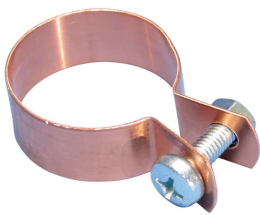

STRC CU Strap Clamp for Copper Tube, 12 mm OD

KATALOGOVÉ ČÍSLO

STRC012CU

VLASTNOSTI

Includes fasteners, screw and nut

VLASTNOSTI PRODUKTU

Article Number: 574170

Materiál: Copper

Outer Diameter (OD): 12 mm

Width (W): 15 mm

Thickness (T): 0.6 mm

Screw Diameter (Sc): 6

Screw Length (L): 16mm

DIAGRAMS

UPOZORNĚNÍ

Produkty nVent musí být instalovány a používány pouze tak, jak je uvedeno v instrukčních listech a materiálech pro školení nVent. Instrukční listy jsou k dispozici na www.nvent.com a od vašeho zástupce zákaznického servisu nVent. Nesprávná instalace, zneužití, nesprávné použití nebo jiný nedostatek úplného dodržování pokynů a varování nVent může způsobit selhání produktu, poškození majetku, vážné zranění osob a smrt a/nebo zrušit vaši záruku.