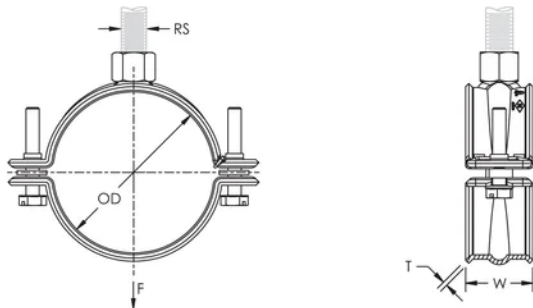

Flared edges and specially designed welding area help protect CPVC piping

Ideal for installations where space is limited and require services to be ran close to the attachment surface

Suitable for 3/4" - 2" (20 - 50 DN) steel sprinkler pipe

Eliminates the need to seismically brace when drops are kept within 6" (150 mm) of the attachment surface

Combo head bolt works with slotted, hex, or Phillips drivers

Conforms with Manufacturers Standardization Society (MSS) SP-58 (Type 12)

VLASTNOSTI PRODUKTU

Article Number: 595061

Materiál: Ocel

Povrchová úprava: Electrogalvanized

Pipe Size: 2 1/2"

NB/DN: 65

Outer Diameter (OD): 75.0 - 76.1 mm

Rod Size (RS): M10

Width (W): 30 mm

Thickness (T): 2 mm

Static Load: 1725N

DIAGRAMS

UPOZORNĚNÍ

Produkty nVent musí být instalovány a používány pouze tak, jak je uvedeno v instrukčních listech a materiálech pro školení nVent. Instrukční listy jsou k dispozici na www.nvent.com a od vašeho zástupce zákaznického servisu nVent. Nesprávná instalace, zneužití, nesprávné použití nebo jiný nedostatek úplného dodržování pokynů a varování nVent může způsobit selhání produktu, poškození majetku, vážné zranění osob a smrt a/nebo zrušit vaši záruku.