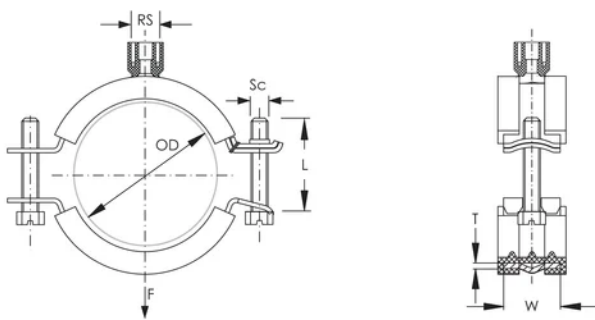

Width (W): 25 mm

Thickness (T): 2 mm

Screw Diameter (Sc): 6 mm

Screw Length (L): 50mm

Static Load: 3200N

Unit Weight: 0.4 kg

DALŠÍ PODROBNOSTI O PRODUKTU

Lining is EPDM rubber.

DIAGRAMS

UPOZORNĚNÍ

Produkty nVent musí být instalovány a používány pouze tak, jak je uvedeno v instrukčních listech a materiálech pro školení nVent. Instrukční listy jsou k dispozici na www.nvent.com a od vašeho zástupce zákaznického servisu nVent. Nesprávná instalace, zneužití, nesprávné použití nebo jiný nedostatek úplného dodržování pokynů a varování nVent může způsobit selhání produktu, poškození majetku, vážné zranění osob a smrt a/nebo zrušit vaši záruku.

North America

+1.800.753.9221

Option 1 – Customer Care

Option 2 – Technical

Support

Europe

Netherlands:

+31 800-0200135

France:

+33 800 901 793

Europe

Germany:

800 1890272

Other Countries:

+31 13 5835404

APAC

Shanghai:

+ 86 21 2412 1618/19

Sydney:

+61 2 9751 8500

Naše portfolio silných značek:

CADDY

ERICO

HOFFMAN

ILSCO

SCHROFF

TRACHTE