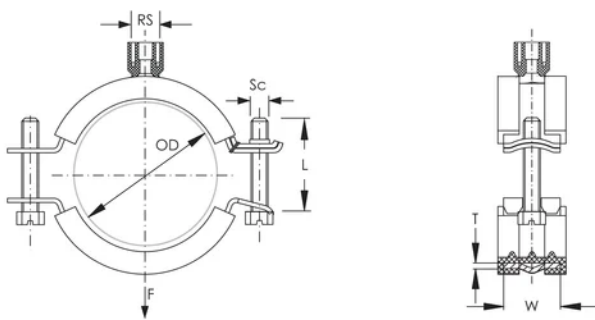

Barva: Black

Materiál: Ocel;EPDM-SBR Rubber

Povrchová úprava: Electrogalvanized

Outer Diameter (OD): 88 - 98 mm

Pipe Size: 3"

NB/DN: 80

Width (W): 23 mm

Thickness (T): 1.75 mm

Screw Diameter (Sc): 6 mm

Screw Length (L): 45mm

Static Load: 2500N

Unit Weight: 0.27 kg

DALŠÍ PODROBNOSTI O PRODUKTU

Lining is EPDM rubber.

DIAGRAMS

UPOZORNĚNÍ