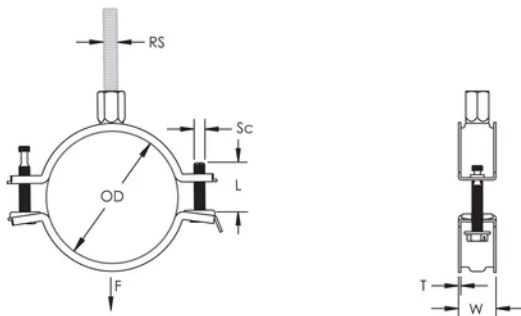

Quick locking system easily closes with one hand

Thread impression retains quick locking captive screw and prevents it from falling out during installation

Combo head bolt works with slotted, hex, or Phillips drivers

Longer ears position the screw farther from the hanger, improving tool clearance when the screw is tightened

Combination nut can be attached to M8 or M10 threaded rod, simplifying material handling

Screw length has been optimized to accommodate an increased pipe range, reducing inventory

VLASTNOSTI PRODUKTU

Article Number: 586815

Materiál: Ocel

Povrchová úprava: Electrogalvanized

Outer Diameter (OD): 123 - 133 mm

Rod Size (RS): M8;M10

Width (W): 23 mm

Thickness (T): 2 mm

Screw Diameter (Sc): 6

Screw Length (L): 40mm

Static Load: 3000N

DIAGRAMS

UPOZORNĚNÍ

Produkty nVent musí být instalovány a používány pouze tak, jak je uvedeno v instrukčních listech a materiálech pro školení nVent. Instrukční listy jsou k dispozici na www.nvent.com a od vašeho zástupce zákaznického servisu nVent. Nesprávná instalace, zneužití, nesprávné použití nebo jiný nedostatek úplného dodržování pokynů a varování nVent může způsobit selhání produktu, poškození majetku, vážné zranění osob a smrt a/nebo zrušit vaši záruku.