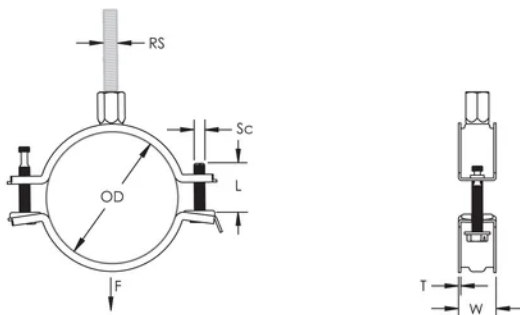

Quick locking system easily closes with one hand

Thread impression retains quick locking captive screw and prevents it from falling out during installation

Combo head bolt works with slotted, hex, or Phillips drivers

Longer ears position the screw farther from the hanger, improving tool clearance when the screw is tightened

Combination nut can be attached to M8 or M10 threaded rod, simplifying material handling

Screw length has been optimized to accommodate an increased pipe range, reducing inventory

VLASTNOSTI PRODUKTU

Article Number: 586812

Materiál: Ocel

Povrchová úprava: Electrogalvanized

Outer Diameter (OD): 93 - 103 mm

Rod Size (RS): M8;M10

NB/DN: 90

Pipe Size: 3 1/2"

Width (W): 23 mm

Thickness (T): 1.75 mm

Screw Diameter (Sc): 6

Screw Length (L): 37mm

Static Load: 2500N

DIAGRAMS

UPOZORNĚNÍ

Produkty nVent musí být instalovány a používány pouze tak, jak je uvedeno v instrukčních listech a materiálech pro školení nVent. Instrukční listy jsou k dispozici na www.nvent.com a od vašeho zástupce zákaznického servisu nVent. Nesprávná instalace, zneužití, nesprávné použití nebo jiný nedostatek úplného dodržování pokynů a varování nVent může způsobit selhání produktu, poškození majetku, vážné zranění osob a smrt a/nebo zrušit vaši záruku.