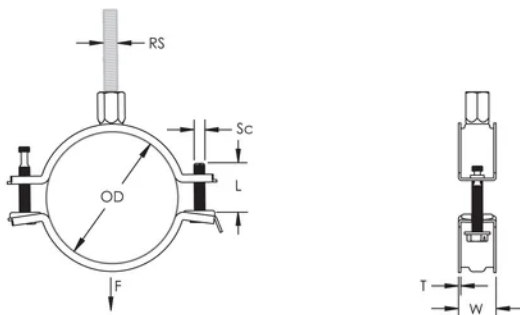

Quick locking system easily closes with one hand

Thread impression retains quick locking captive screw and prevents it from falling out during installation

Combo head bolt works with slotted, hex, or Phillips drivers

Longer ears position the screw farther from the hanger, improving tool clearance when the screw is tightened

Combination nut can be attached to M8 or M10 threaded rod, simplifying material handling

Screw length has been optimized to accommodate an increased pipe range, reducing inventory

VLASTNOSTI PRODUKTU

Article Number: 586810

Materiál: Ocel

Povrchová úprava: Electrogalvanized

Outer Diameter (OD): 73 - 83 mm

Rod Size (RS): M8;M10

NB/DN: 65

Pipe Size: 2 1/2"

Width (W): 23 mm

Thickness (T): 1.5 mm

Screw Diameter (Sc): 6

Screw Length (L): 37mm

Static Load: 2000N

DIAGRAMS

UPOZORNĚNÍ

Produkty nVent musí být instalovány a používány pouze tak, jak je uvedeno v instrukčních listech a materiálech pro školení nVent. Instrukční listy jsou k dispozici na www.nvent.com a od vašeho zástupce zákaznického servisu nVent. Nesprávná instalace, zneužití, nesprávné použití nebo jiný nedostatek úplného dodržování pokynů a varování nVent může způsobit selhání produktu, poškození majetku, vážné zranění osob a smrt a/nebo zrušit vaši záruku.