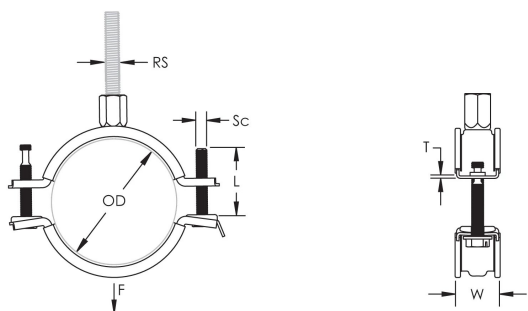

Combo head bolt works with slotted, hex, or Phillips drivers

Longer ears position the screw farther from the hanger, improving tool clearance when the screw is tightened

Combination nut can be attached to M8 or M10 threaded rod, simplifying material handling

Outer Diameter (OD): 205 - 215 mm

Rod Size (RS): M8;M10

Width (W): 27 mm

Thickness (T): 2.25 mm

Screw Diameter (Sc): 6

Screw Length (L): 50mm

Static Load: 3600N

DALŠÍ PODROBNOSTI O PRODUKTU

Lining is EPDM rubber.

DIAGRAMS

UPOZORNĚNÍ

Produkty nVent musí být instalovány a používány pouze tak, jak je uvedeno v instrukčních listech a materiálech pro školení nVent. Instrukční listy jsou k dispozici na www.nvent.com a od vašeho zástupce zákaznického servisu nVent. Nesprávná instalace, zneužití, nesprávné použití nebo jiný nedostatek úplného dodržování pokynů a varování nVent může způsobit selhání produktu, poškození majetku, vážné zranění osob a smrt a/nebo zrušit vaši záruku.