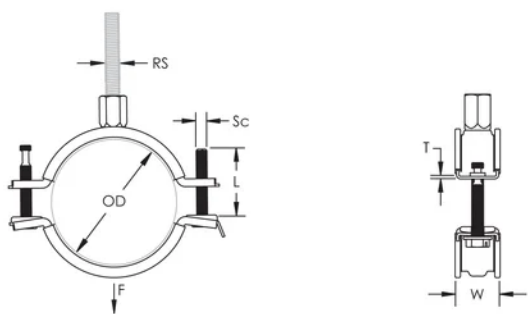

Combo head bolt works with slotted, hex, or Phillips drivers

Longer ears position the screw farther from the hanger, improving tool clearance when the screw is tightened

Combination nut can be attached to M8 or M10 threaded rod, simplifying material handling

Outer Diameter (OD): 45 - 51 mm

Rod Size (RS): M8;M10

NB/DN: 40

Pipe Size: 1 1/2"

Width (W): 21 mm

Thickness (T): 1.25 mm

Screw Diameter (Sc): 6

Screw Length (L): 37mm

Static Load: 1500N

DALŠÍ PODROBNOSTI O PRODUKTU

Lining is EPDM rubber.

DIAGRAMS

UPOZORNĚNÍ

Produkty nVent musí být instalovány a používány pouze tak, jak je uvedeno v instrukčních listech a materiálech pro školení nVent. Instrukční listy jsou k dispozici na www.nvent.com a od vašeho zástupce zákaznického servisu nVent. Nesprávná instalace, zneužití, nesprávné použití nebo jiný nedostatek úplného dodržování pokynů a varování nVent může způsobit selhání produktu, poškození majetku, vážné zranění osob a smrt a/nebo zrušit vaši záruku.