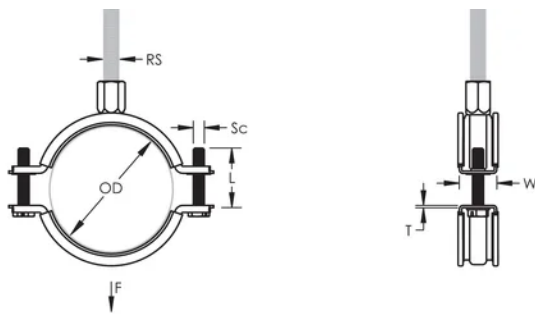

nVent CADDY Macrofix Insulated M8/M10, Stainless Steel, 160–170 mm OD, 6" Pipe

KATALOGOVÉ ČÍSLO

MFD170S6

CERTIFICATIONS

VLASTNOSTI

Return-lip on the hanger prevents the rubber from detaching, eliminating rework during installation

Povrchová úprava: Electropolished

Barva: Black

Temperature: -50 to 110 °C

Outer Diameter (OD): 160 - 170 mm

Pipe Size: 6"

Rod Size (RS): M8;M10

Width (W): 25 mm

Thickness (T): 2 mm

Screw Diameter (Sc): 6

Screw Length (L): 37mm

Static Load: 2600N

DALŠÍ PODROBNOSTI O PRODUKTU

Lining is EPDM rubber.

DIAGRAMS

UPOZORNĚNÍ

Produkty nVent musí být instalovány a používány pouze tak, jak je uvedeno v instrukčních listech a materiálech pro školení nVent. Instrukční listy jsou k dispozici na www.nvent.com a od vašeho zástupce zákaznického servisu nVent. Nesprávná instalace, zneužití, nesprávné použití nebo jiný nedostatek úplného dodržování pokynů a varování nVent může způsobit selhání produktu, poškození majetku, vážné zranění osob a smrt a/nebo zrušit vaši záruku.