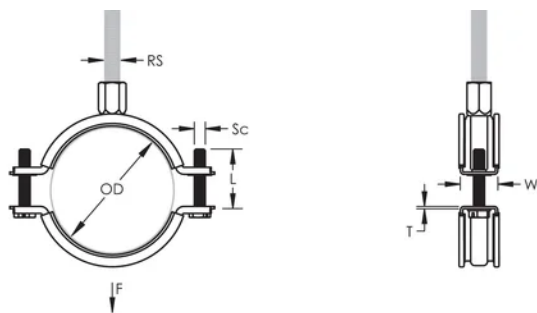

Povrchová úprava: Electropolished

Barva: Black

Temperature: -50 to 110 °C

Outer Diameter (OD): 98 - 108 mm

Pipe Size: 3 1/2"

NB/DN: 90

Rod Size (RS): M8;M10

Width (W): 23 mm

Thickness (T): 1.75 mm

Screw Diameter (Sc): 6

Screw Length (L): 37mm

Static Load: 1700N

DALŠÍ PODROBNOSTI O PRODUKTU

Lining is EPDM rubber.

DIAGRAMS

UPOZORNĚNÍ